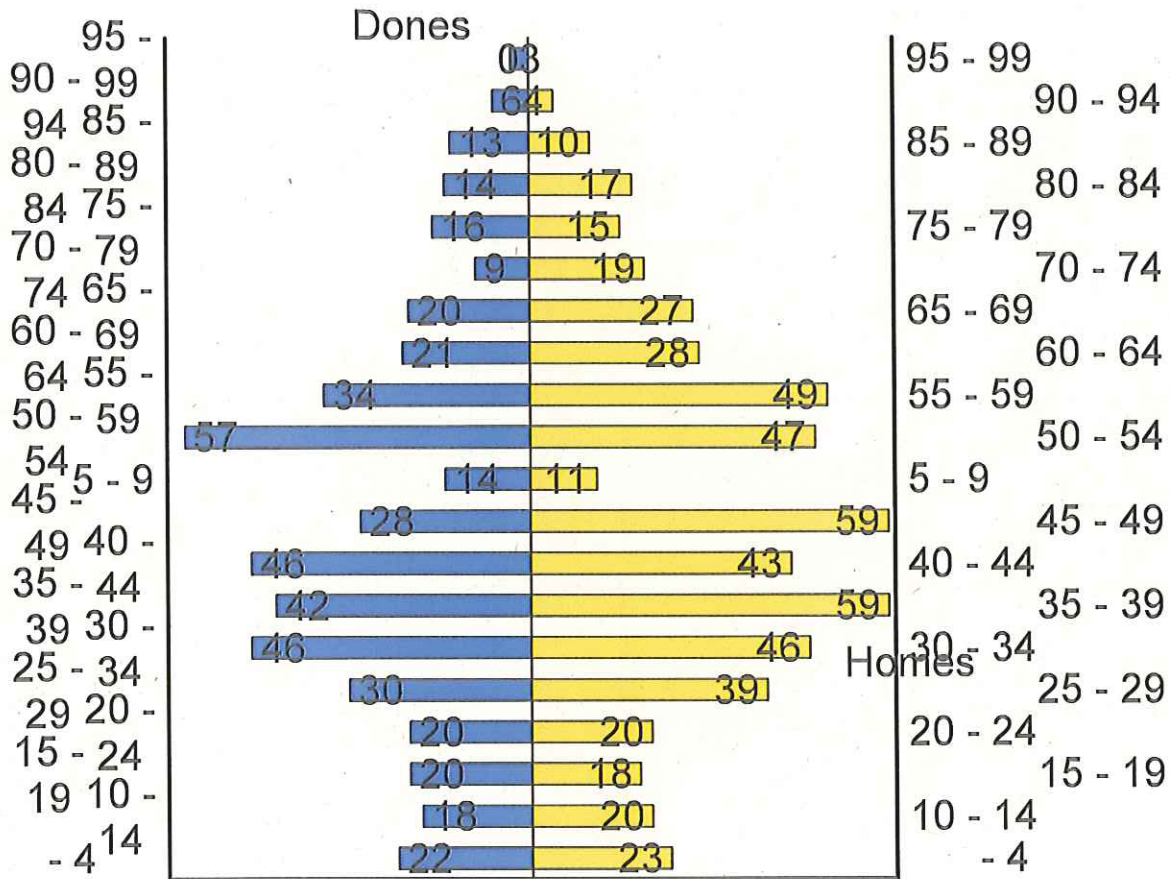

Piràmide d'edats - Gràfic

Piràmide d'edats

Tram d'edat	Homes		Dones		Total	
	u.	%	u.	%	u.	%
- 4	23	2,22	22	2,12	45	4,35
5 - 9	11	1,06	14	1,35	25	2,42
10 - 14	20	1,93	18	1,74	38	3,67
15 - 19	18	1,74	20	1,93	38	3,67
20 - 24	20	1,93	20	1,93	40	3,87
25 - 29	39	3,77	30	2,90	69	6,67
30 - 34	46	4,45	46	4,45	92	8,90
35 - 39	59	5,71	42	4,06	101	9,77
40 - 44	43	4,16	46	4,45	89	8,61
45 - 49	59	5,71	28	2,71	87	8,42
50 - 54	47	4,54	57	5,51	104	10,06
55 - 59	49	4,74	34	3,29	83	8,03
60 - 64	28	2,71	21	2,03	49	4,74
65 - 69	27	2,61	20	1,93	47	4,54
70 - 74	19	1,83	9	0,87	28	2,71
75 - 79	15	1,45	16	1,54	31	3,00
80 - 84	17	1,64	14	1,35	31	3,00
85 - 89	10	0,96	13	1,25	23	2,22
90 - 94	4	0,38	6	0,58	10	0,96
95 - 99	0	0,00	3	0,29	3	0,29
TOTAL	554,00		479,00		1.033	